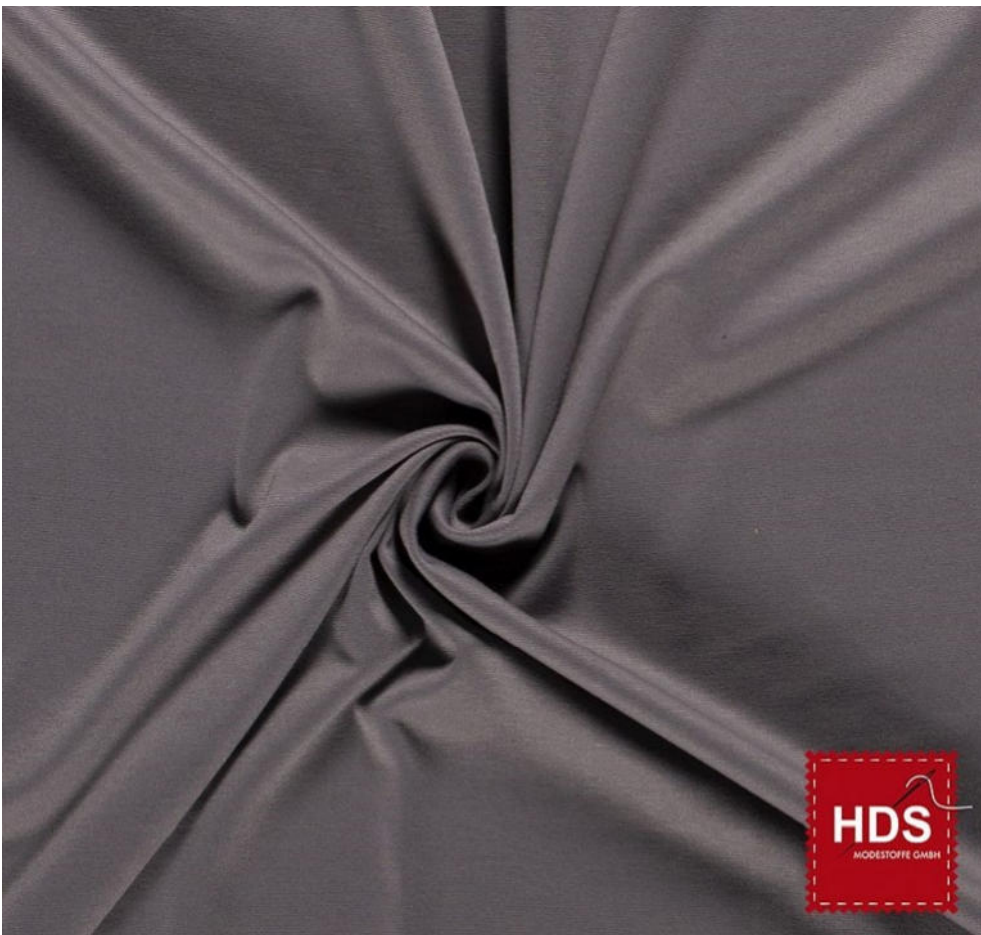

FREDDY-168